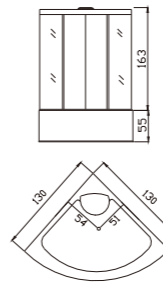

AKL-1300B

Size:1300x1300x2200/mm

AKL-2400B

Size:1500x1500x2200/mm

5mm front gray glass, 5mm back coated glass
前5毫米灰玻, 后5毫米离心镀膜

FUNCTION

- 1.NO.5 Shower head 5号顶喷
- 2.Electronic circular lamp 电子环形灯
- 3.Fan 风扇
- 4.Speaker 喇叭
- 5.No.1 Computer panel 1号电脑板
- 6.Hot and cold water faucet 冷热水龙头
- 7.Sharp massager 针刺喷头
- 8.No.3 Single glass shelf 3号玻璃置物架
- 9.Movable hand shower 移动花洒
- 10.Star lamp 星光灯
11. Soap box 1号皂液器
12. Foot massager 足底按摩器
- 13.Pillow 7号枕头
14. Double drainpipe 双下水
- 15.NO.3 Wheel 3号滑轮