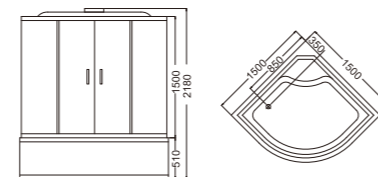

FUNCTION

1. Glass shower panel 玻璃功能柱
2. Sandblasted Al frame 沙银铝材
3. Shower head with light NO. 4号顶喷带灯
4. NO.13 Computer panel 13号电脑板
5. Fan and Speaker 带喇叭、风扇
6. Star lamp 带星光灯
7. Hot and cold water faucet 冷热水龙头
8. Sharp massager 3个背部按摩喷嘴
9. NO.3 Wheel 3号滑轮
10. NO.3 Handle 3号拉手
11. NO.2 glass shelf 2号单层置物架
12. Hand shower 挂头花洒
13. Foot massager 足底按摩器
14. Double drainpipe 双下水

L-3099-ZT
Size: 1200x1700x2200/mm