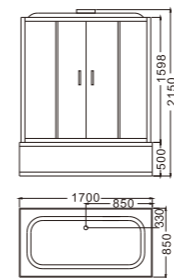

FUNCTION

- 1.Glass shower panel 玻璃功能柱
- 2.Sandblasted Al frame 沙银铝材
- 3.Shower head with light NO. 4号顶喷带灯
- 4.NO.13 Computer panel 13号电脑板
- 5.Fan and Speaker 带喇叭、风扇
- 6.Hot and cold water faucet 冷热水龙头
- 7.Sharp massager 6个背部按摩喷嘴
- 8.NO.2 Wheel 2号滑轮
- 9.NO.3 Handle 3号拉手
- 10.glass shelf 玻璃置物架
- 11.Hand shower 挂头花洒
- 12.Double drainpipe 双下水