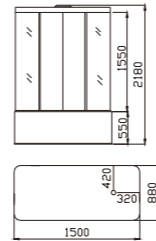

AKL-1108

Size:880x1500x2180/mm

AKL-1107

Size:880x1700x2180/mm

5mm front gray glass, 5mm back coated glass
前5毫米灰玻, 后5毫米离心镀膜

FUNCTION

- 1.NO.5 Shower head 5号顶喷
- 2.Electronic circular lamp 电子环形灯
- 3.Fan 风扇
- 4.Speaker 喇叭
- 5.No.1 Computer panel 1号电脑板
- 6.Hot and cold water faucet 冷热水龙头
- 7.Sharp massager 针刺喷头
- 8.NO.2 glass shelf 2号单层置物架
- 9.Movable hand shower 移动花洒
- 10.Star lamp 星光灯
11. Soap box 1号皂液器
12. Foot massager 足底按摩器
- 13.No.7 Pillow 7号枕头
14. Leather seat 皮坐凳
- 15.Double drainpipe 双下水
- 16.NO.2 Wheel 2号滑轮