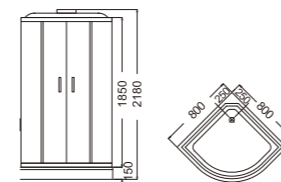

L-501-C
Size:900x900x2180/mm
L-503-C
Size:1000x1000x2180/mm

5mm front gray glass, 5mm back coated glass, tempered glass
前5毫米灰玻, 后5毫米镀膜玻璃, 钢化玻璃

FUNCTION

1. Glass Central panel 玻璃功能柱
2. Sandblasted Al frame 沙银铝材
3. Shower head with light No.4 -- 4号顶喷带灯
4. Computer control panel No.13 -- 13号电脑板
5. Fan and speaker 喇叭和风扇
6. Star lamp 星光灯
7. Hot and cold water faucet 冷热水龙头
8. Back sharp massager 3个背部按摩喷嘴
9. Wheel No.2 -- 2号滑轮
10. Handle No.3 -- 3号拉手
11. single glass shelf 单层置物架
12. Hand shower 花洒
13. Foot massage 足底按摩器
14. with seat 带坐凳
15. Single drainpipe 单下水

L-501-CS
Size:900x900x2180/mm
L-503-CS
Size:1000x1000x2180/mm

5mm front gray glass, 5mm back coated glass
前5毫米灰玻, 后5毫米离心镀膜

FUNCTION

1. Plastic shower panel 塑料功能柱
2. Sandblasted Al frame 沙银铝材
3. Shower head with light NO. 4号顶喷带灯
4. NO.13 Computer panel 13号电脑板
5. Fan and Speaker 带喇叭、风扇
6. Hot and cold water faucet 冷热水龙头
7. Sharp massager 6个背部按摩喷嘴
8. NO.2 Wheel 2号滑轮
9. NO.3 Handle 3号拉手
10. NO.2 glass shelf 2号单层置物架
11. Hand shower 挂头花洒
12. Foot massager 足底按摩器
13. with seat 带坐凳
14. Single drainpipe 单下水