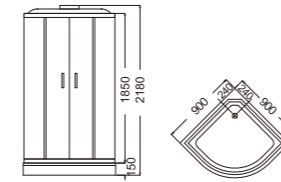

L-501-A
Size:900x900x2180/mm
L-503-A
Size:1000x1000x2180/mm
5mm front gray glass, 5mm back coated glass
前5毫米灰玻, 后5毫米离心镀膜

L-501-AS
Size:900x900x2180/mm
L-503-AS
Size:1000x1000x2180/mm

5mm front gray glass, 5mm back coated glass
前5毫米灰玻, 后5毫米离心镀膜

L-501-C
Size:900x900x2180/mm
L-503-C
Size:1000x1000x2180/mm

5mm front gray glass, 5mm back coated glass, tempered glass
前5毫米灰玻, 后5毫米镀膜玻璃, 钢化玻璃

FUNCTION

1. Glass Central panel 玻璃功能柱
2. Sandblasted Al frame 沙银铝材
3. Shower head with light No.4 -- 4号顶喷带灯
4. Computer control panel No.13 -- 13号电脑板
5. Fan and speaker 喇叭和风扇
6. Star lamp 星光灯
7. Hot and cold water faucet 冷热水龙头
8. Back sharp massager 3个背部按摩喷嘴
9. Wheel No.2 -- 2号滑轮
10. Handle No.3 -- 3号拉手
11. single glass shelf 单层置物架
12. Hand shower 花洒
13. Foot massage 足底按摩器
14. with seat 带坐凳
15. Single drainpipe 单下水