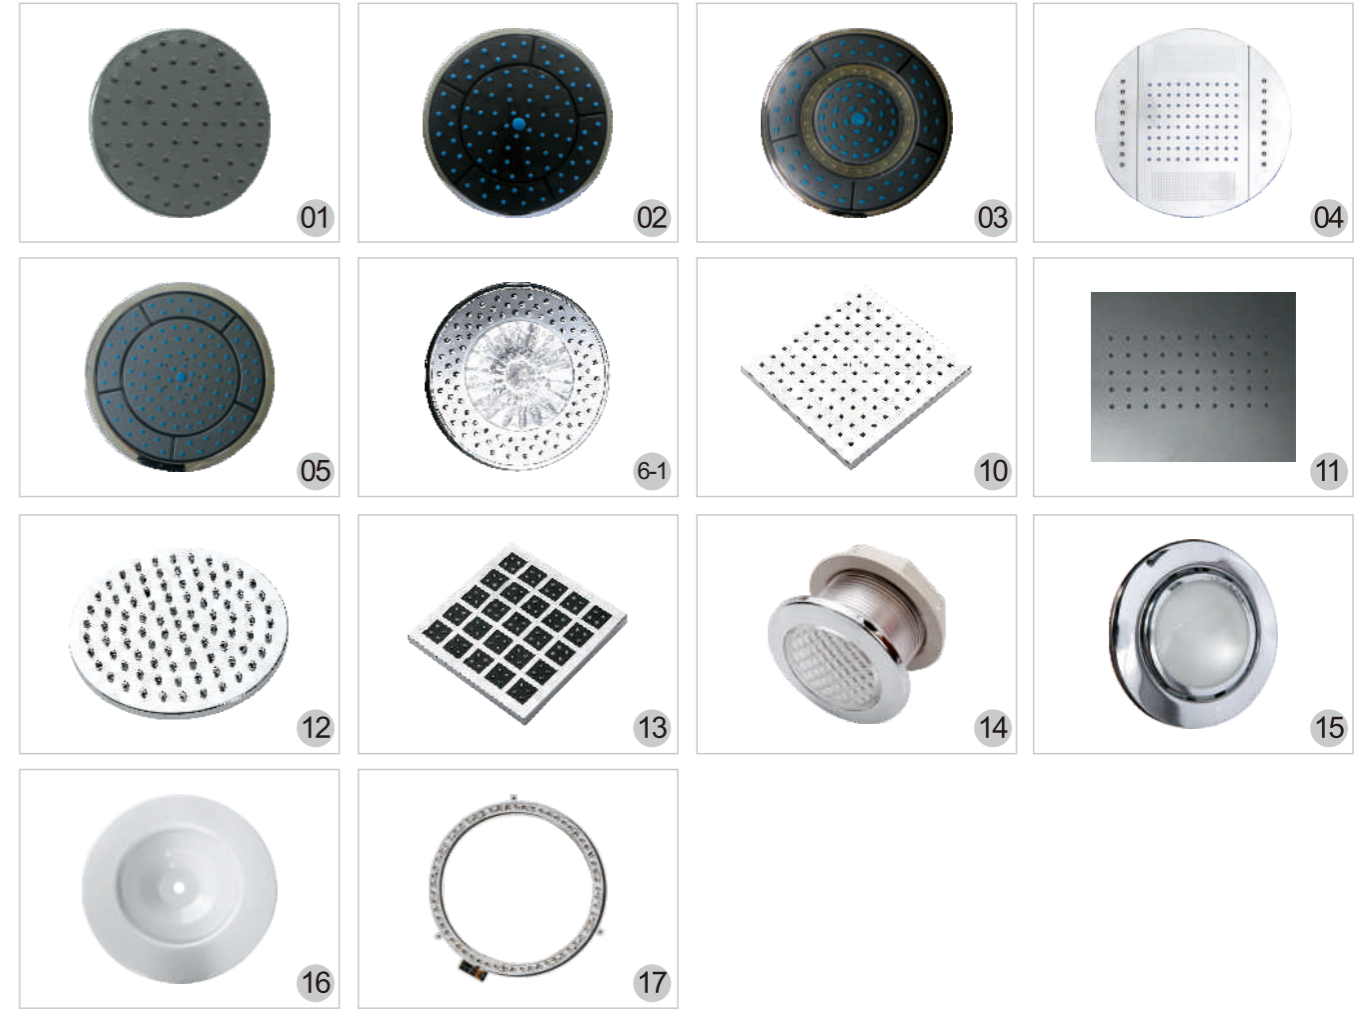

AKL-9006
Size: 1650x200/mm
不锈钢 Stainless Steel

AKL-9007
Size: 1650x180/mm
不锈钢 Stainless Steel

AKL-9008
Size: 1650x180/mm
铝材 Aluminum

配件系列
PARTS SERIES

电脑板 COMPUTER PANEL

拉手 HANDLE

顶喷 TOP SHOWER

皂液器 SOAP BOX

置物架 GLASS SHELF

滑轮 WHEEL

靠枕 PILLOW

座凳 SEAT

弯杆带顶喷 ELBOW WITH TOP SHOWER

花洒 HAND SHOWER

下水 DRAINER