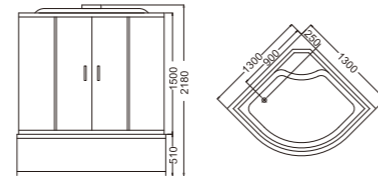

FUNCTION

1. Plastic shower panel 塑料功能柱
2. Sandblasted Al frame 沙银铝材
3. Shower head with light NO. 4号顶喷带灯
4. NO.13 Computer panel 13号电脑板
5. Fan and Speaker 带喇叭、风扇
6. Star lamp 带星光灯
7. Hot and cold water faucet 冷热水龙头
8. Sharp massager 6个背部按摩喷嘴
9. NO.3 Wheel 3号滑轮
10. NO.3 Handle 3号拉手
11. NO.2 glass shelf 2号单层置物架
12. Hand shower 挂头花洒
13. Foot massager 足底按摩器
14. Double drainpipe 双下水

L-515-AS
Size: 1500x1500x2180/mm