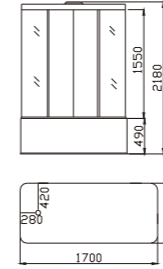

FUNCTION

- 1.NO.5 Shower head 5号顶喷
- 2.Electronic circular lamp 电子环形灯
- 3.Fan 风扇
- 4.Speaker 喇叭
- 5.No.1 Computer panel 1号电脑板
- 6.Hot and cold water faucet 冷热水龙头
- 7.Sharp massager 针刺喷头
- 8.NO.2 glass shelf 2号单层置物架
- 9.Movable hand shower 移动花洒
- 10.Star lamp 星光灯
11. Soap box 1号皂液器
12. Foot massager 足底按摩器
- 13.No.7 Pillow 7号枕头
- 14.Double drainpipe 双下水
- 15.NO.2 Wheel 2号滑轮