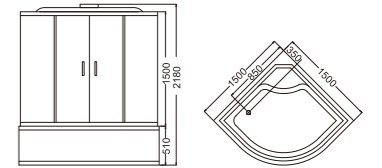

FUNCTION

1. Plastic shower panel 塑料功能柱
2. Sandblasted Al frame 沙银铝材
3. Shower head with light NO. 4号顶喷带灯
4. NO.13 Computer panel 13号电脑板
5. Fan and Speaker 带喇叭、风扇
6. Hot and cold water faucet 冷热水龙头
7. Sharp massager 6个背部按摩喷嘴
8. NO.3 Wheel 3号滑轮
9. NO.3 Handle 3号拉手
10. NO.2 glass shelf 2号单层置物架
11. Hand shower 挂头花洒
12. Foot massager 足底按摩器
13. Double drainpipe 双下水

L-515-A
Size: 1500x1500x2180/mm