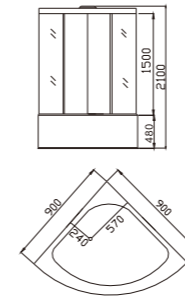

A-007
Size:900x900x2100/mm